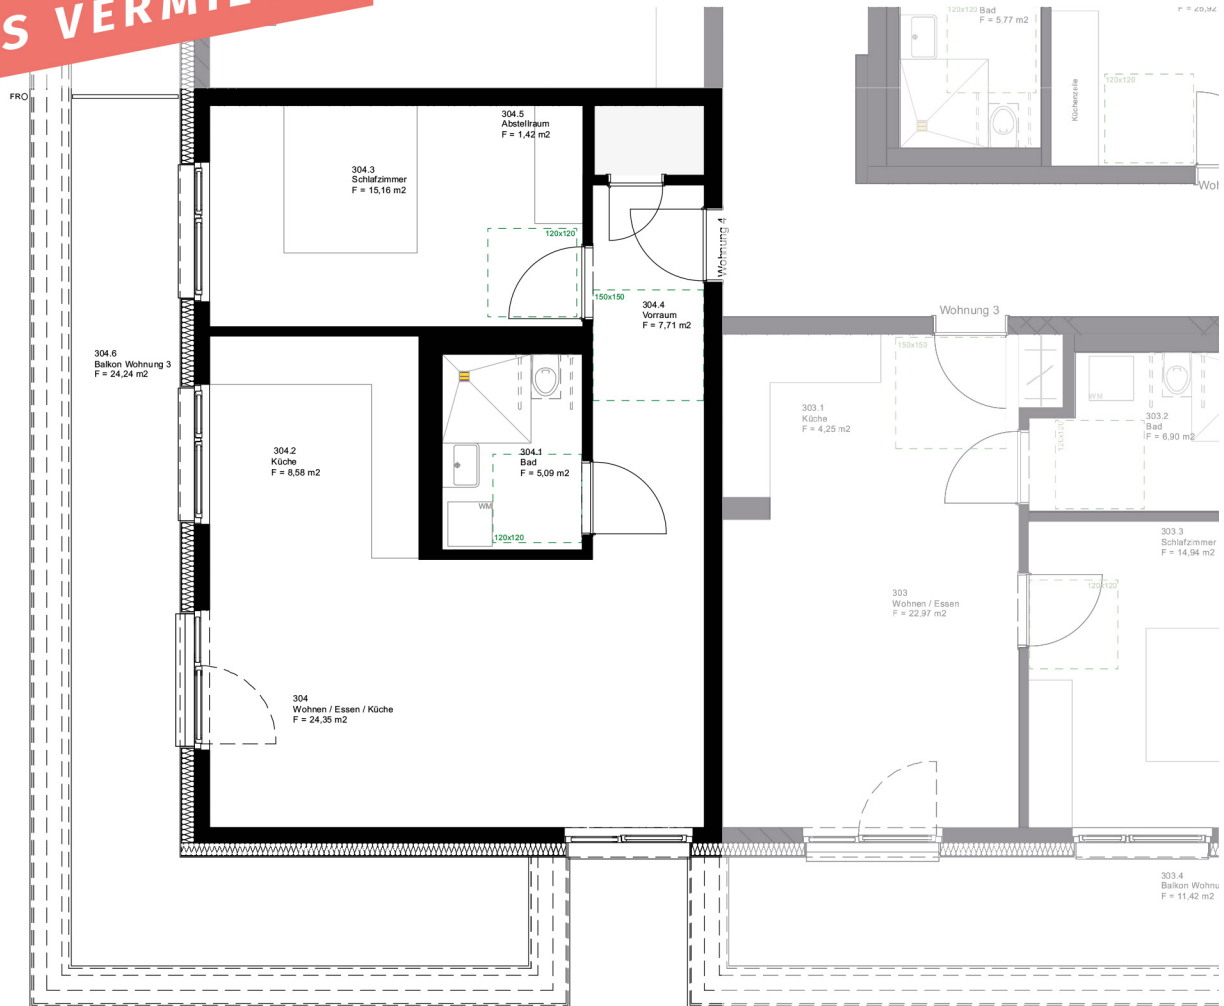

Betreutes Wohnen in Linkenheim-Hochstetten

WOHNUNG 2

M 1:100

BEREITS VERMIETET

KALTMIETE 870,26 EUR

WOHNFLÄCHE

Wohnen/ Essen	23,10 m ²
Küche	4,26 m ²
Schlafen	14,94 m ²
Bad	6,90 m ²
Terrasse (50%)	5,88 m ²

gesamt 55,08 m²

Betreutes Wohnen in Linkenheim-Hochstetten

WOHNUNG 3

M 1:100

BEREITS VERMIETET

KALTMIETE 865,37 EUR

WOHNFLÄCHE

Wohnen/ Essen	22,97 m ²
Küche	4,25 m ²
Schlafen	14,94 m ²
Bad	6,90 m ²
Terrasse (50%)	5,71 m ²

gesamt 54,77 m²

Betreutes Wohnen in Linkenheim-Hochstetten

WOHNUNG 4

M 1:100

BEREITS VERMIETET

KALTMIETE 1.175,99 EUR

WOHNFLÄCHE

Wohnen/ Essen	24,35 m ²
Küche	8,58 m ²
Schlafen 1	15,16 m ²
Abstellraum	1,42 m ²
Bad	5,09 m ²
Vorraum	7,71 m ²
Terrasse (50%)	12,12 m ²

gesamt 74,43 m²

Betreutes Wohnen in Linkenheim-Hochstetten

WOHNUNG 5

M 1:100

BEREITS VERMIETET

KALTMIETE 868,84 EUR

WOHNFLÄCHE

Wohnen/ Essen	22,20 m ²
Küche	5,79 m ²
Schlafen	14,94 m ²
Bad	6,18 m ²
Terrasse (50%)	5,88 m ²