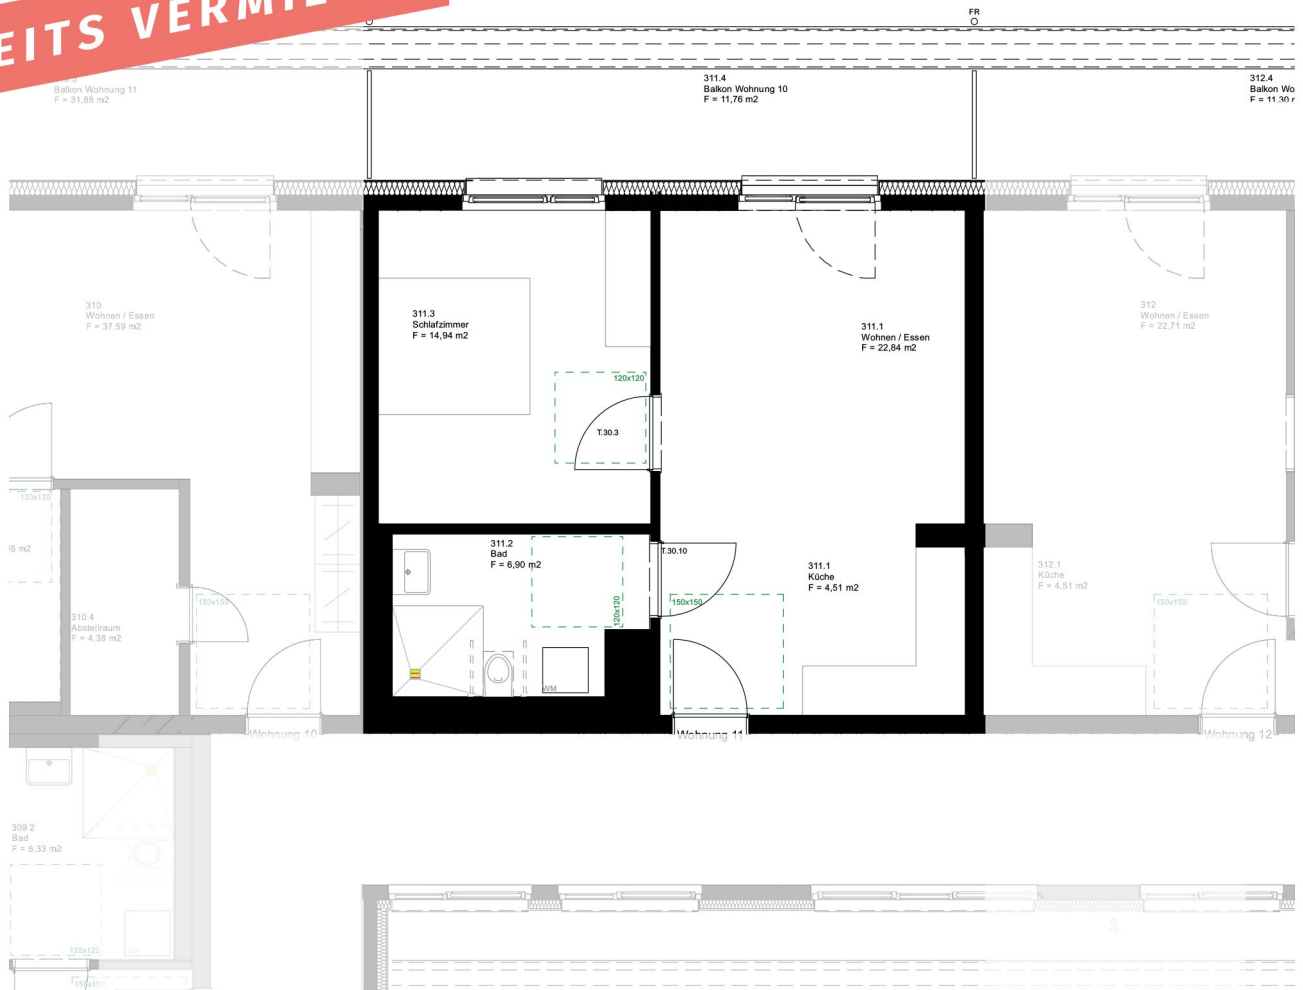

WOHNUNG 10

M 1:100

BEREITS VERMIETET

KALTMIETE 1.443,49 EUR

WOHNFLÄCHE

Wohnen/ Essen	37,59 m ²
Abstellraum	4,38 m ²
Schlafen 1	11,14 m ²
Schlafen 2	16,35 m ²
Bad	5,96 m ²
Terrasse (50%)	15,94 m ²

gesamt 91,36 m²

Betreutes Wohnen in Linkenheim-Hochstetten

WOHNUNG 11

M 1:100

BEREITS VERMIETET

KALTMIETE 870,11 EUR

WOHNFLÄCHE

Wohnen/ Essen	22,84 m ²
Küche	4,51 m ²
Schlafen	14,94 m ²
Bad	6,90 m ²
Terrasse (50%)	5,88 m ²

gesamt 55,07 m²

Betreutes Wohnen in Linkenheim-Hochstetten

WOHNUNG 12

M 1:100

BEREITS VERMIETET

KALTMIETE 864,58 EUR

WOHNFLÄCHE

Wohnen/ Essen	22,71 m ²
Küche	4,51 m ²
Schlafen	14,94 m ²
Bad	6,91 m ²
Terrasse (50%)	5,65 m ²

gesamt 104,72 m²