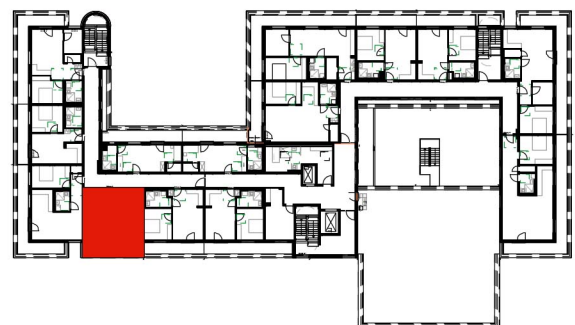

Betreutes Wohnen in Linkenheim-Hochstetten

WOHNUNG 3

M 1:100

BEREITS VERMIETET

KALTMIETE 865,37 EUR

WOHNFLÄCHE

Wohnen/ Essen	22,97 m ²
Küche	4,25 m ²
Schlafen	14,94 m ²
Bad	6,90 m ²
Terrasse (50%)	5,71 m ²

gesamt 54,77 m²

Betreutes Wohnen in Linkenheim-Hochstetten

WOHNUNG 4

M 1:100

BEREITS VERMIETET

KALTMIETE 1.175,99 EUR

WOHNFLÄCHE

Wohnen/ Essen	24,35 m ²
Küche	8,58 m ²
Schlafen 1	15,16 m ²
Abstellraum	1,42 m ²
Bad	5,09 m ²
Vorraum	7,71 m ²
Terrasse (50%)	12,12 m ²