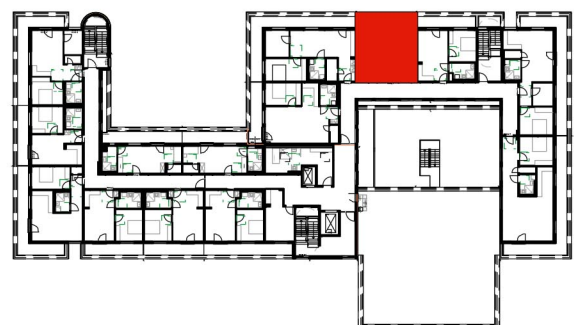

Betreutes Wohnen in Linkenheim-Hochstetten

WOHNUNG 11

M 1:100

BEREITS VERMIETET

KALTMIETE 870,11 EUR

WOHNFLÄCHE

Wohnen/ Essen	22,84 m ²
Küche	4,51 m ²
Schlafen	14,94 m ²
Bad	6,90 m ²
Terrasse (50%)	5,88 m ²

gesamt 55,07 m²

Betreutes Wohnen in Linkenheim-Hochstetten

WOHNUNG 12

M 1:100

BEREITS VERMIETET

KALTMIETE 864,58 EUR

WOHNFLÄCHE

Wohnen/ Essen	22,71 m ²
Küche	4,51 m ²
Schlafen	14,94 m ²
Bad	6,91 m ²
Terrasse (50%)	5,65 m ²