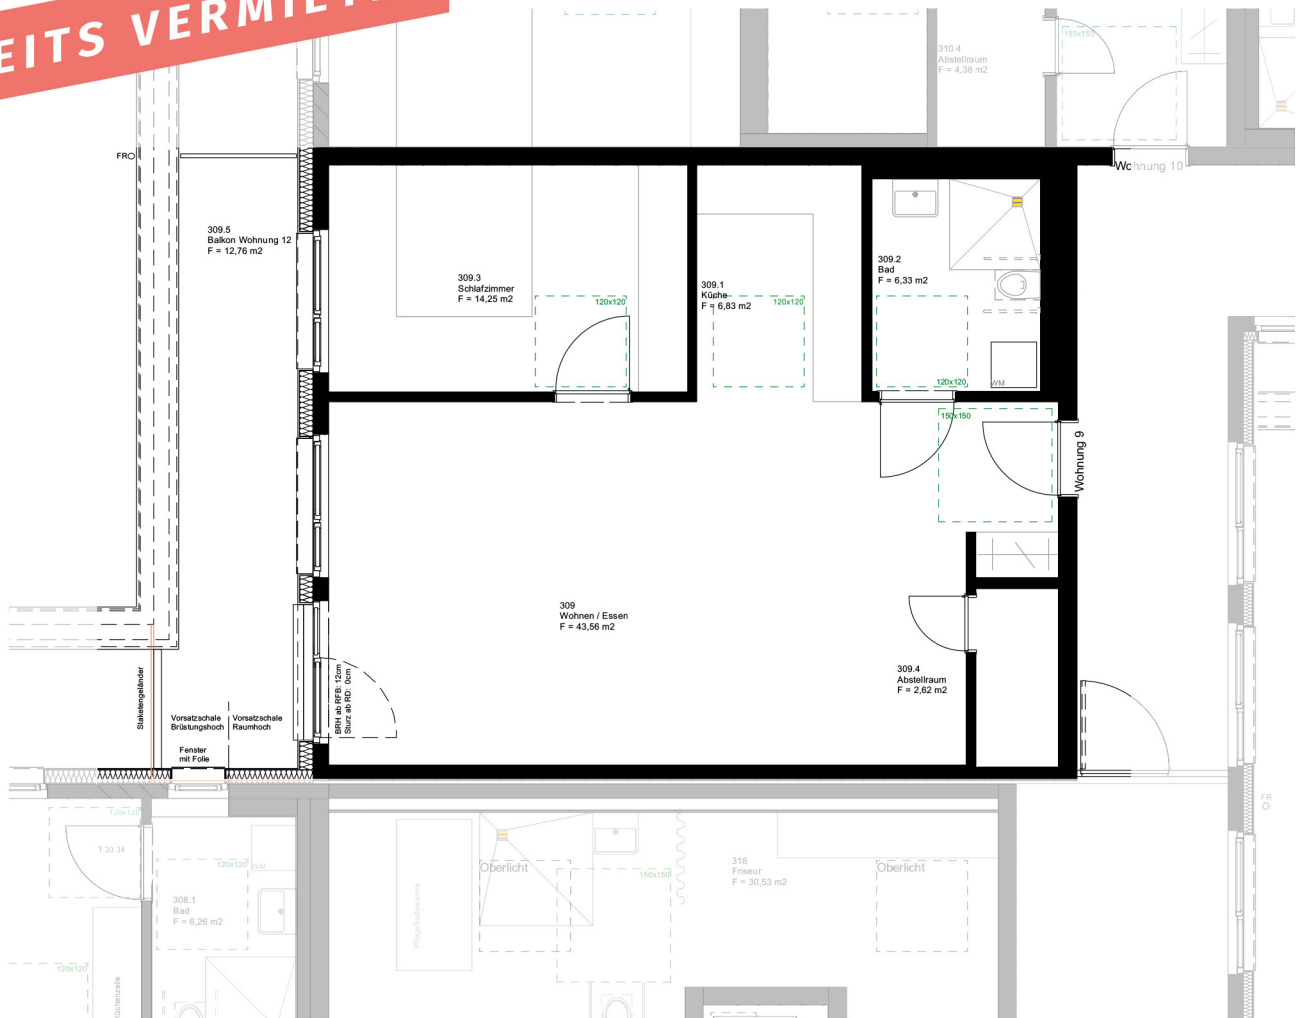

Betreutes Wohnen in Linkenheim-Hochstetten

WOHNUNG 8

M 1:100

KALTMIETE 674,66 EUR

WOHNFLÄCHE

Wohnen/Schlafen/Küche	26,92 m ²
Abstellraum	2,42 m ²
Bad	6,26 m ²
Terrasse (50%)	7,10 m ²

gesamt 42,70 m²

Betreutes Wohnen in Linkenheim-Hochstetten

WOHNUNG 9

M 1:100

BEREITS VERMIETET

KALTMIETE 1.263,53 EUR

WOHNFLÄCHE

Wohnen/ Essen	43,56 m ²
Küche	6,83 m ²
Abstellraum	2,62 m ²
Schlafen	14,25 m ²
Bad	6,33 m ²
Terrasse (50%)	6,38 m ²

gesamt 79,97 m²

Betreutes Wohnen in Linkenheim-Hochstetten