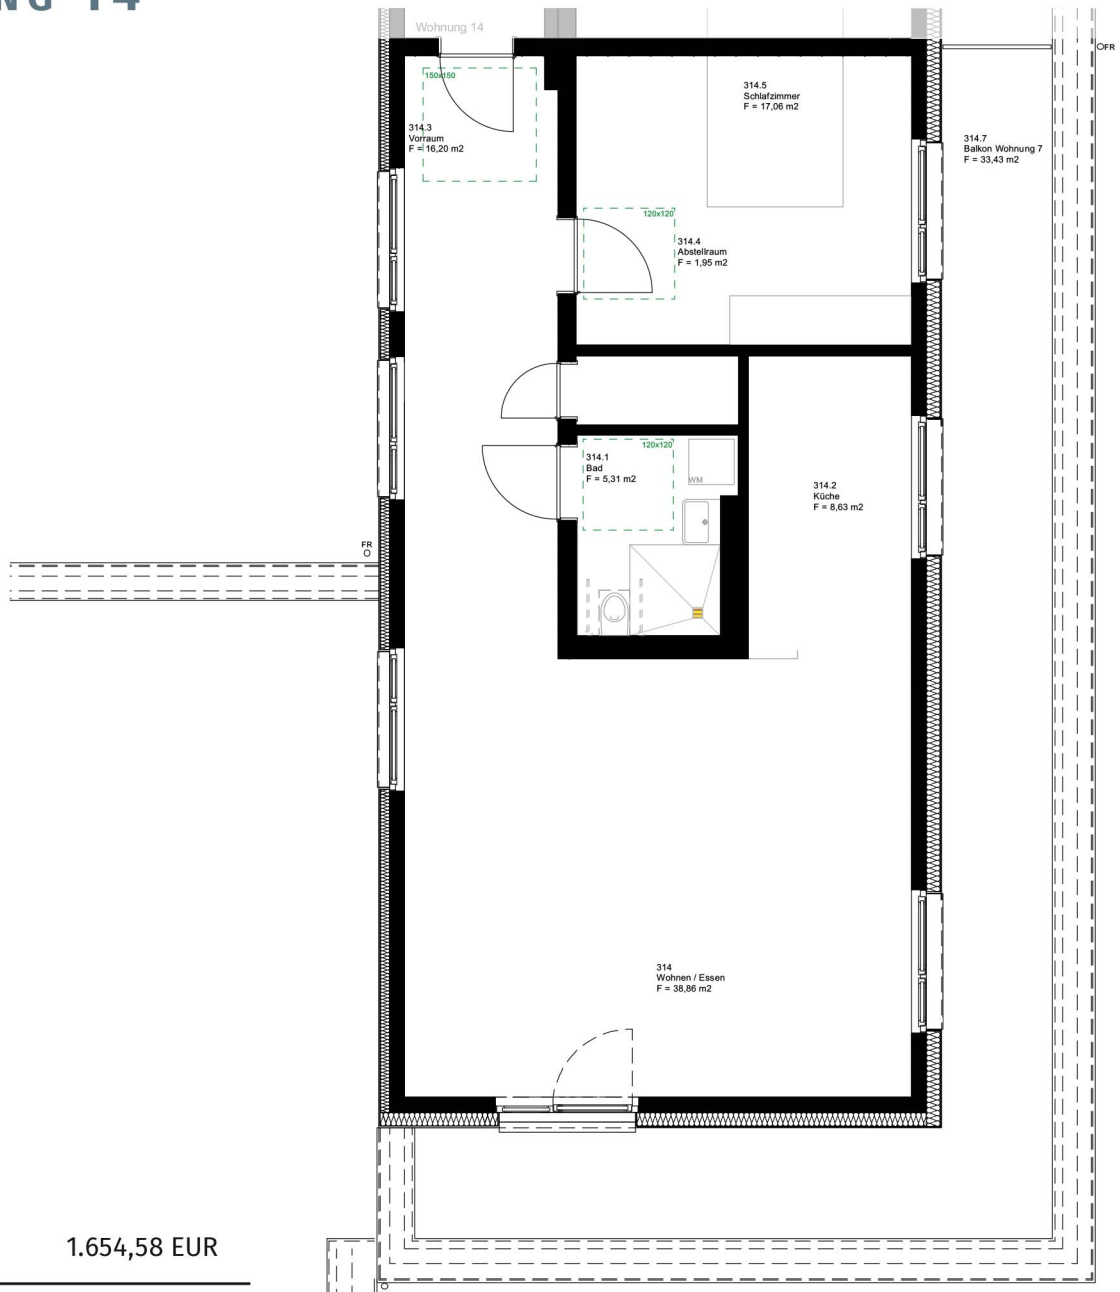

gesamt 55,07 m²

Betreutes Wohnen in Linkenheim-Hochstetten

WOHNUNG 12

M 1:100

BEREITS VERMIETET

KALTMIETE 864,58 EUR

WOHNFLÄCHE

Wohnen/ Essen	22,71 m ²
Küche	4,51 m ²
Schlafen	14,94 m ²
Bad	6,91 m ²
Terrasse (50%)	5,65 m ²

gesamt 54,72 m²

Betreutes Wohnen in Linkenheim-Hochstetten

WOHNUNG 13

BEREITS VERMIETET

KALTMIETE 1.260,37 EUR

WOHNFLÄCHE

Wohnen/ Essen	28,21 m ²
Küche	6,24 m ²
Schlafen 1	8,42 m ²
Schlafen 2	16,08 m ²
Bad	5,76 m ²
Terrasse (50%)	15,06 m ²

gesamt 79,77 m²

Betreutes Wohnen in Linkenheim-Hochstetten

M 1:100

WOHNUNG 14

KALTMIETE 1.654,58 EUR

WOHNFLÄCHE

Wohnen/ Essen	38,86 m ²
Vorraum	16,20 m ²
Küche	8,63 m ²
Schlafen	17,06 m ²
Abstellraum	1,95 m ²
Bad	5,31 m ²
Terasse (50%)	16,71 m ²

gesamt 104,72 m²