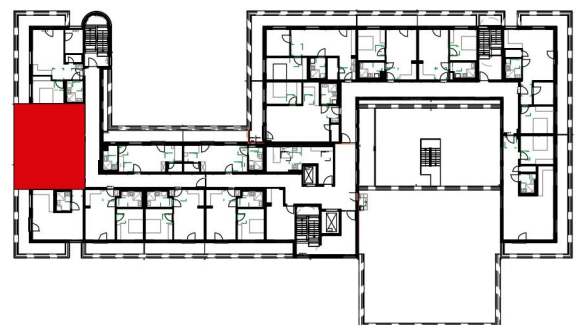

gesamt 74,43 m²

Betreutes Wohnen in Linkenheim-Hochstetten

WOHNUNG 5

M 1:100

BEREITS VERMIETET

KALTMIETE 868,84 EUR

WOHNFLÄCHE

Wohnen/ Essen	22,20 m ²
Küche	5,79 m ²
Schlafen	14,94 m ²
Bad	6,18 m ²
Terrasse (50%)	5,88 m ²

gesamt 54,99 m²

Betreutes Wohnen in Linkenheim-Hochstetten

WOHNUNG 6

M 1:100

BEREITS VERMIETET

KALTMIETE 1.143,76 EUR

WOHNFLÄCHE

Wohnen/ Essen	26,50 m ²
Küche	4,84 m ²
Schlafen 1	7,67 m ²
Schlafen 2	12,45 m ²
Abstellraum	2,67 m ²
Bad	6,14 m ²
Terrasse (50%)	12,12 m ²