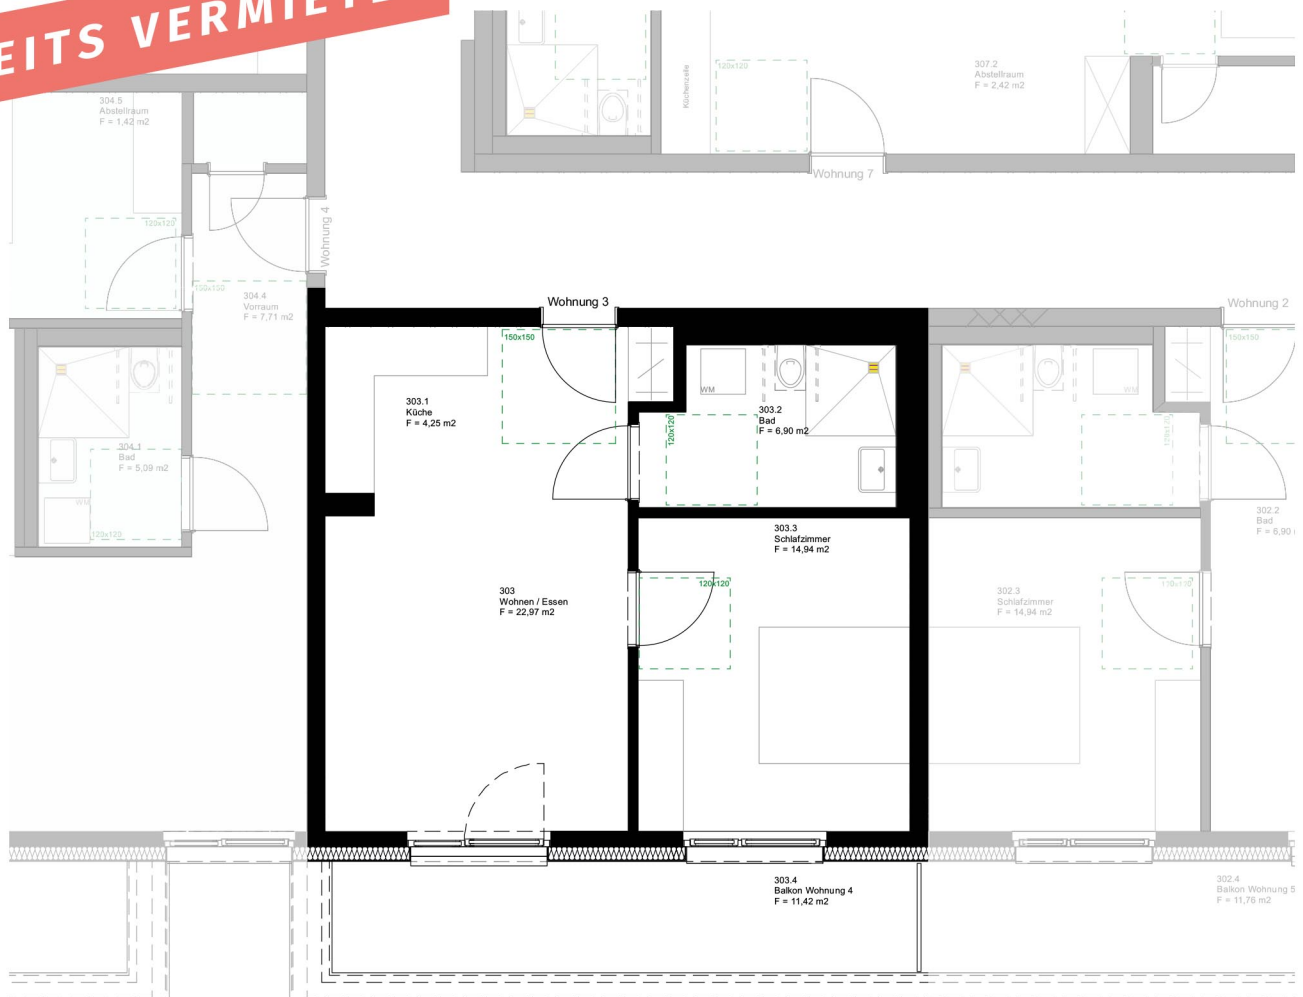

Betreutes Wohnen in Linkenheim-Hochstetten

WOHNUNG 2

M 1:100

BEREITS VERMIETET

KALTMIETE 870,26 EUR

WOHNFLÄCHE

Wohnen/ Essen	23,10 m ²
Küche	4,26 m ²
Schlafen	14,94 m ²
Bad	6,90 m ²
Terrasse (50%)	5,88 m ²

gesamt 55,08 m²

Betreutes Wohnen in Linkenheim-Hochstetten

WOHNUNG 3

M 1:100

BEREITS VERMIETET

KALTMIETE 865,37 EUR

WOHNFLÄCHE

Wohnen/ Essen	22,97 m ²
Küche	4,25 m ²
Schlafen	14,94 m ²
Bad	6,90 m ²
Terrasse (50%)	5,71 m ²

gesamt 54,77 m²

Betreutes Wohnen in Linkenheim-Hochstetten

WOHNUNG 4

M 1:100

BEREITS VERMIETET

KALTMIETE 1.175,99 EUR

WOHNFLÄCHE

Wohnen/ Essen	24,35 m ²
Küche	8,58 m ²
Schlafen 1	15,16 m ²
Abstellraum	1,42 m ²
Bad	5,09 m ²
Vorraum	7,71 m ²
Terrasse (50%)	12,12 m ²

gesamt 74,43 m²

Betreutes Wohnen in Linkenheim-Hochstetten

WOHNUNG 5

M 1:100

BEREITS VERMIETET

KALTMIETE 868,84 EUR

WOHNFLÄCHE

Wohnen/ Essen	22,20 m ²
Küche	5,79 m ²
Schlafen	14,94 m ²
Bad	6,18 m ²
Terrasse (50%)	5,88 m ²