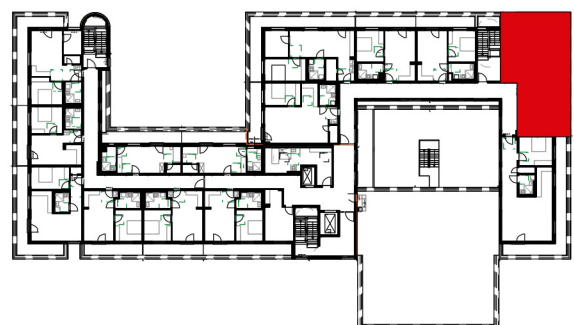

gesamt 54,72 m²

Betreutes Wohnen in Linkenheim-Hochstetten

WOHNUNG 13

BEREITS VERMIETET

KALTMIETE 1.260,37 EUR

WOHNFLÄCHE

Wohnen/ Essen	28,21 m ²
Küche	6,24 m ²
Schlafen 1	8,42 m ²
Schlafen 2	16,08 m ²
Bad	5,76 m ²
Terrasse (50%)	15,06 m ²

gesamt 79,77 m²

Betreutes Wohnen in Linkenheim-Hochstetten

M 1:100

WOHNUNG 14

KALTMIETE 1.654,58 EUR

WOHNFLÄCHE

Wohnen/ Essen	38,86 m ²
Vorraum	16,20 m ²
Küche	8,63 m ²
Schlafen	17,06 m ²
Abstellraum	1,95 m ²
Bad	5,31 m ²
Terasse (50%)	16,71 m ²