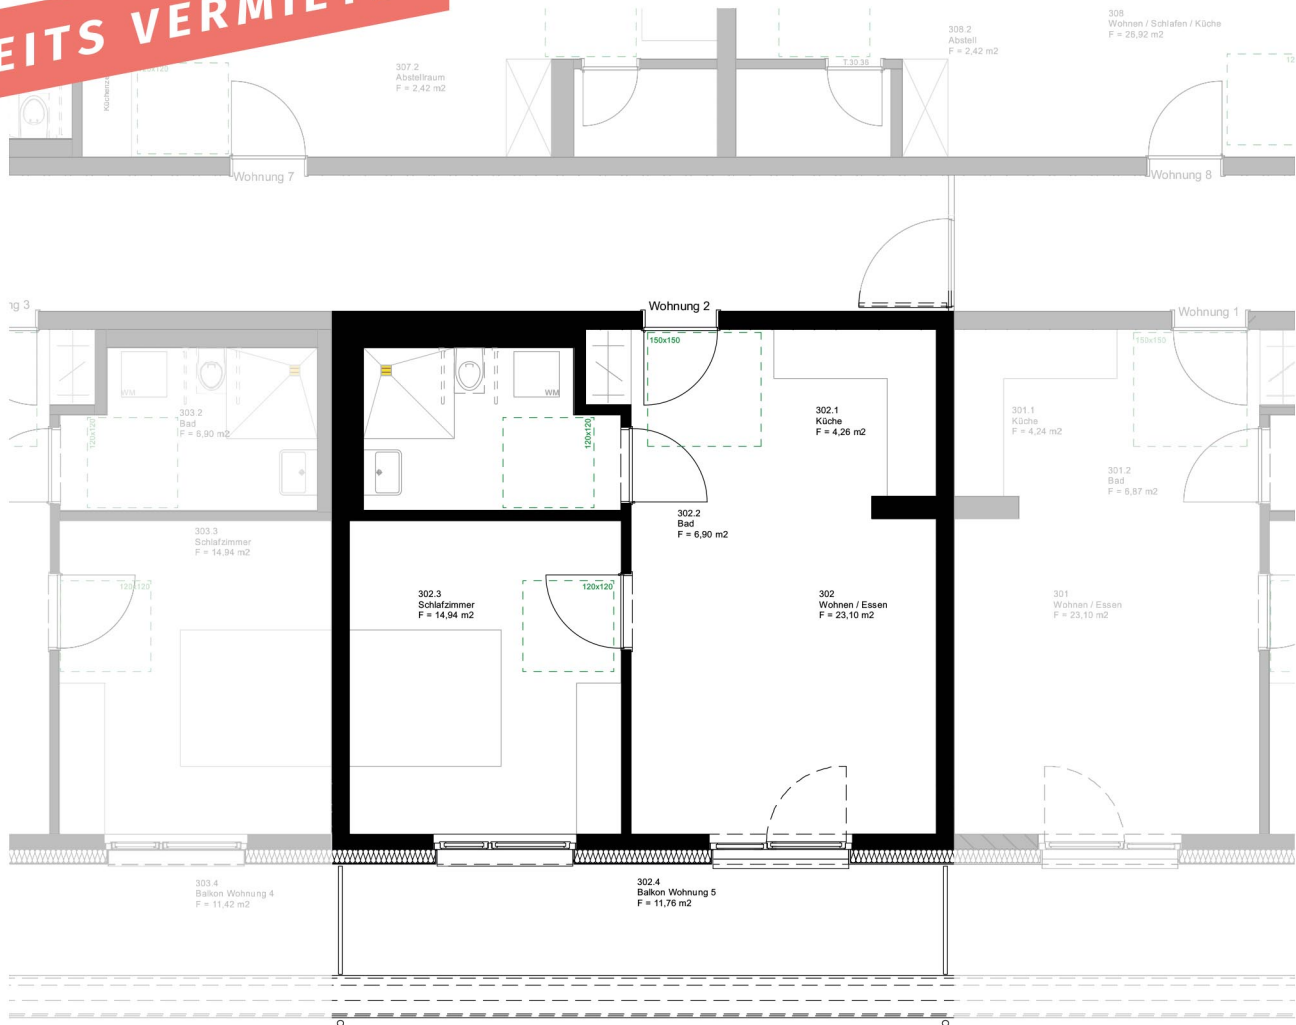

Betreutes Wohnen in Linkenheim-Hochstetten

WOHNUNG 1

M 1:100

BEREITS VERMIETET

KALTMIETE 914,03 EUR

WOHNFLÄCHE

Wohnen/ Essen	23,10 m ²
Küche	4,24 m ²
Schlafen	14,94 m ²
Bad	6,97 m ²
Terrasse (50%)	8,60 m ²

gesamt 57,85 m²

Betreutes Wohnen in Linkenheim-Hochstetten

WOHNUNG 2

M 1:100

BEREITS VERMIETET

KALTMIETE 870,26 EUR

WOHNFLÄCHE

Wohnen/ Essen	23,10 m ²
Küche	4,26 m ²
Schlafen	14,94 m ²
Bad	6,90 m ²
Terrasse (50%)	5,88 m ²

gesamt 55,08 m²

Betreutes Wohnen in Linkenheim-Hochstetten

WOHNUNG 3

M 1:100

BEREITS VERMIETET

KALTMIETE 865,37 EUR

WOHNFLÄCHE

Wohnen/ Essen	22,97 m ²
Küche	4,25 m ²
Schlafen	14,94 m ²
Bad	6,90 m ²
Terrasse (50%)	5,71 m ²

gesamt 54,77 m²

Betreutes Wohnen in Linkenheim-Hochstetten

WOHNUNG 4

M 1:100

BEREITS VERMIETET

KALTMIETE 1.175,99 EUR

WOHNFLÄCHE

Wohnen/ Essen	24,35 m ²
Küche	8,58 m ²
Schlafen 1	15,16 m ²
Abstellraum	1,42 m ²
Bad	5,09 m ²
Vorraum	7,71 m ²
Terrasse (50%)	12,12 m ²