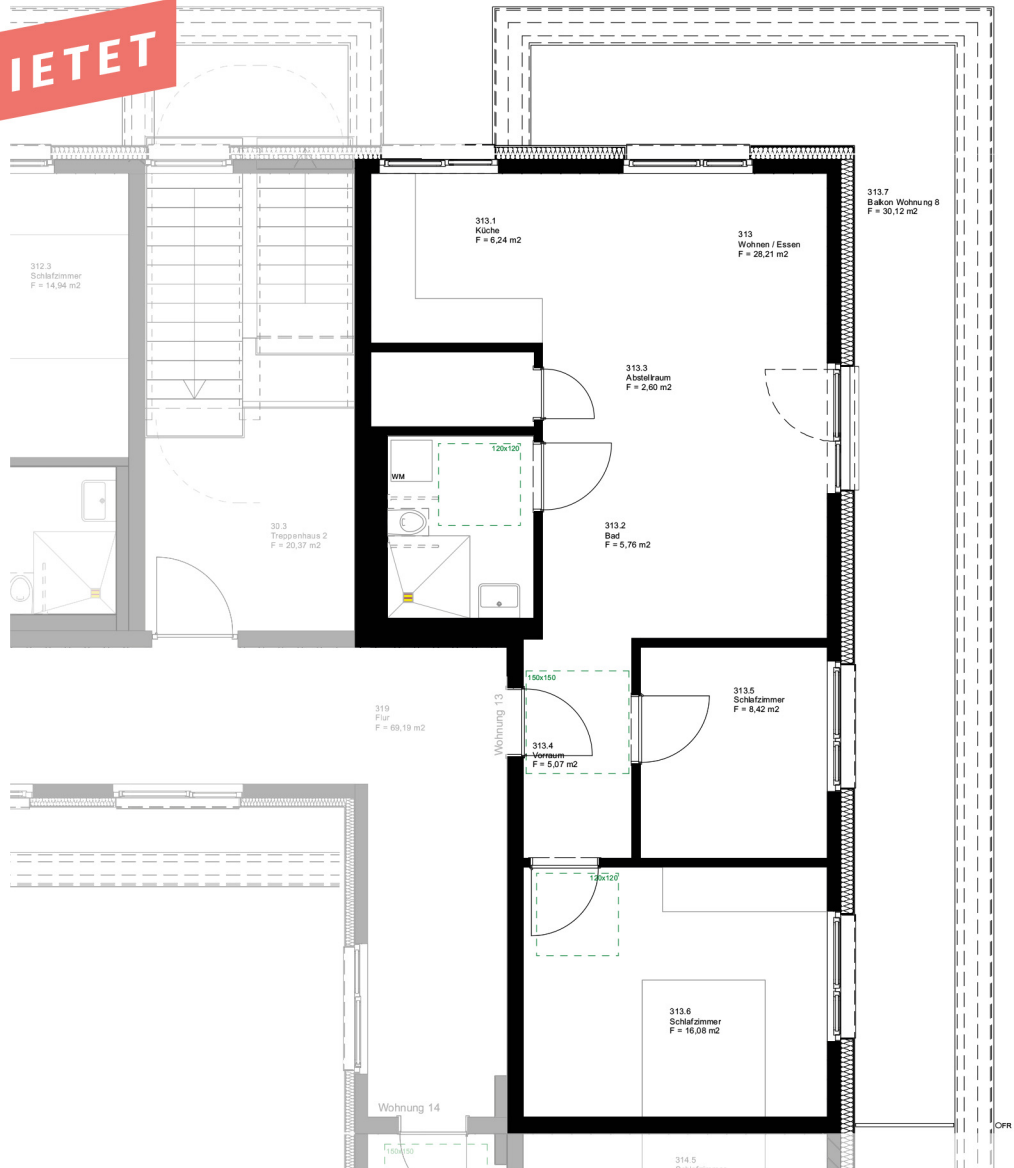

Betreutes Wohnen in Linkenheim-Hochstetten

WOHNUNG 11

M 1:100

BEREITS VERMIETET

KALTMIETE 870,11 EUR

WOHNFLÄCHE

Wohnen/ Essen	22,84 m ²
Küche	4,51 m ²
Schlafen	14,94 m ²
Bad	6,90 m ²
Terrasse (50%)	5,88 m ²

gesamt 55,07 m²

Betreutes Wohnen in Linkenheim-Hochstetten

WOHNUNG 12

M 1:100

BEREITS VERMIETET

KALTMIETE 864,58 EUR

WOHNFLÄCHE

Wohnen/ Essen	22,71 m ²
Küche	4,51 m ²
Schlafen	14,94 m ²
Bad	6,91 m ²
Terrasse (50%)	5,65 m ²

gesamt 54,72 m²

Betreutes Wohnen in Linkenheim-Hochstetten

WOHNUNG 13

BEREITS VERMIETET

KALTMIETE 1.260,37 EUR

WOHNFLÄCHE

Wohnen/ Essen	28,21 m ²
Küche	6,24 m ²
Schlafen 1	8,42 m ²
Schlafen 2	16,08 m ²
Bad	5,76 m ²
Terrasse (50%)	15,06 m ²

gesamt 104,72 m²