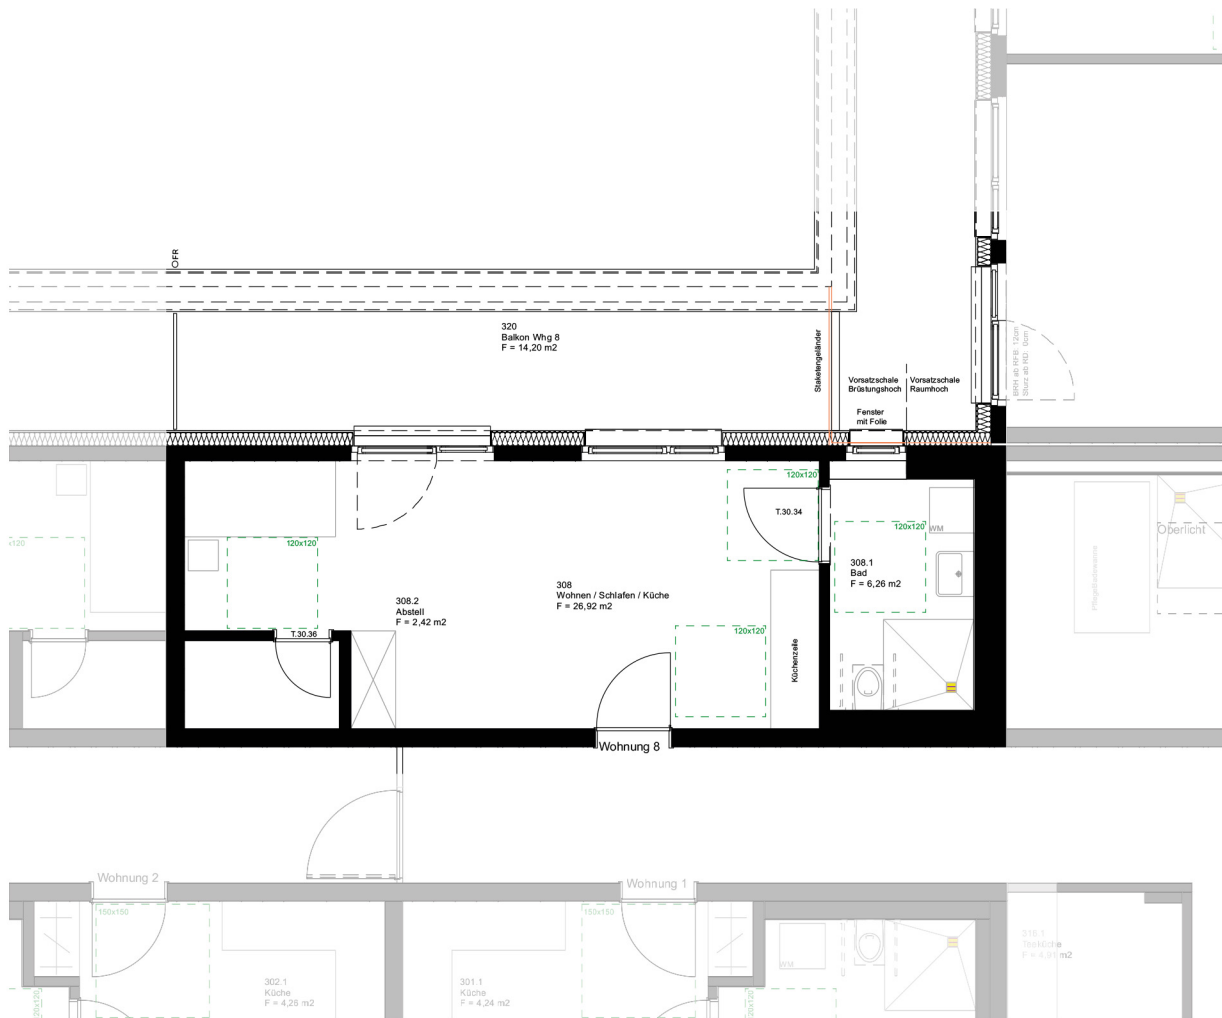

gesamt 54,99 m²

Betreutes Wohnen in Linkenheim-Hochstetten

WOHNUNG 6

M 1:100

BEREITS VERMIETET

KALTMIETE 1.143,76 EUR

WOHNFLÄCHE

Wohnen/ Essen	26,50 m ²
Küche	4,84 m ²
Schlafen 1	7,67 m ²
Schlafen 2	12,45 m ²
Abstellraum	2,67 m ²
Bad	6,14 m ²
Terrasse (50%)	12,12 m ²

gesamt 72,39 m²

Betreutes Wohnen in Linkenheim-Hochstetten

WOHNUNG 7

M 1:100

KALTMIETE 724,43 EUR

WOHNFLÄCHE

Wohnen/Schlafen/Küche	26,92 m ²
Abstellraum	2,42 m ²
Bad	5,77 m ²
Terrasse (50%)	10,74 m ²

gesamt 45,85 m²

Betreutes Wohnen in Linkenheim-Hochstetten

WOHNUNG 8

M 1:100

KALTMIETE 674,66 EUR

WOHNFLÄCHE

Wohnen/Schlafen/Küche	26,92 m ²
Abstellraum	2,42 m ²
Bad	6,26 m ²
Terrasse (50%)	7,10 m ²

gesamt 42,70 m²

Betreutes Wohnen in Linkenheim-Hochstetten

WOHNUNG 9

M 1:100

BEREITS VERMIETET

KALTMIETE 1.263,53 EUR

WOHNFLÄCHE

Wohnen/ Essen	43,56 m ²
Küche	6,83 m ²
Abstellraum	2,62 m ²
Schlafen	14,25 m ²
Bad	6,33 m ²
Terrasse (50%)	6,38 m ²

gesamt 79,97 m²

Betreutes Wohnen in Linkenheim-Hochstetten