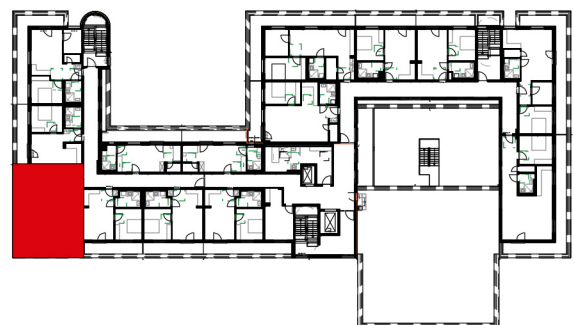

Betreutes Wohnen in Linkenheim-Hochstetten

WOHNUNG 4

M 1:100

BEREITS VERMIETET

KALTMIETE 1.175,99 EUR

WOHNFLÄCHE

Wohnen/ Essen	24,35 m ²
Küche	8,58 m ²
Schlafen 1	15,16 m ²
Abstellraum	1,42 m ²
Bad	5,09 m ²
Vorraum	7,71 m ²
Terrasse (50%)	12,12 m ²

gesamt 74,43 m²

Betreutes Wohnen in Linkenheim-Hochstetten

WOHNUNG 5

M 1:100

BEREITS VERMIETET

KALTMIETE 868,84 EUR

WOHNFLÄCHE

Wohnen/ Essen	22,20 m ²
Küche	5,79 m ²
Schlafen	14,94 m ²
Bad	6,18 m ²
Terrasse (50%)	5,88 m ²

gesamt 54,99 m²

Betreutes Wohnen in Linkenheim-Hochstetten

WOHNUNG 6

M 1:100

BEREITS VERMIETET

KALTMIETE 1.143,76 EUR

WOHNFLÄCHE

Wohnen/ Essen	26,50 m ²
Küche	4,84 m ²
Schlafen 1	7,67 m ²
Schlafen 2	12,45 m ²
Abstellraum	2,67 m ²
Bad	6,14 m ²
Terrasse (50%)	12,12 m ²