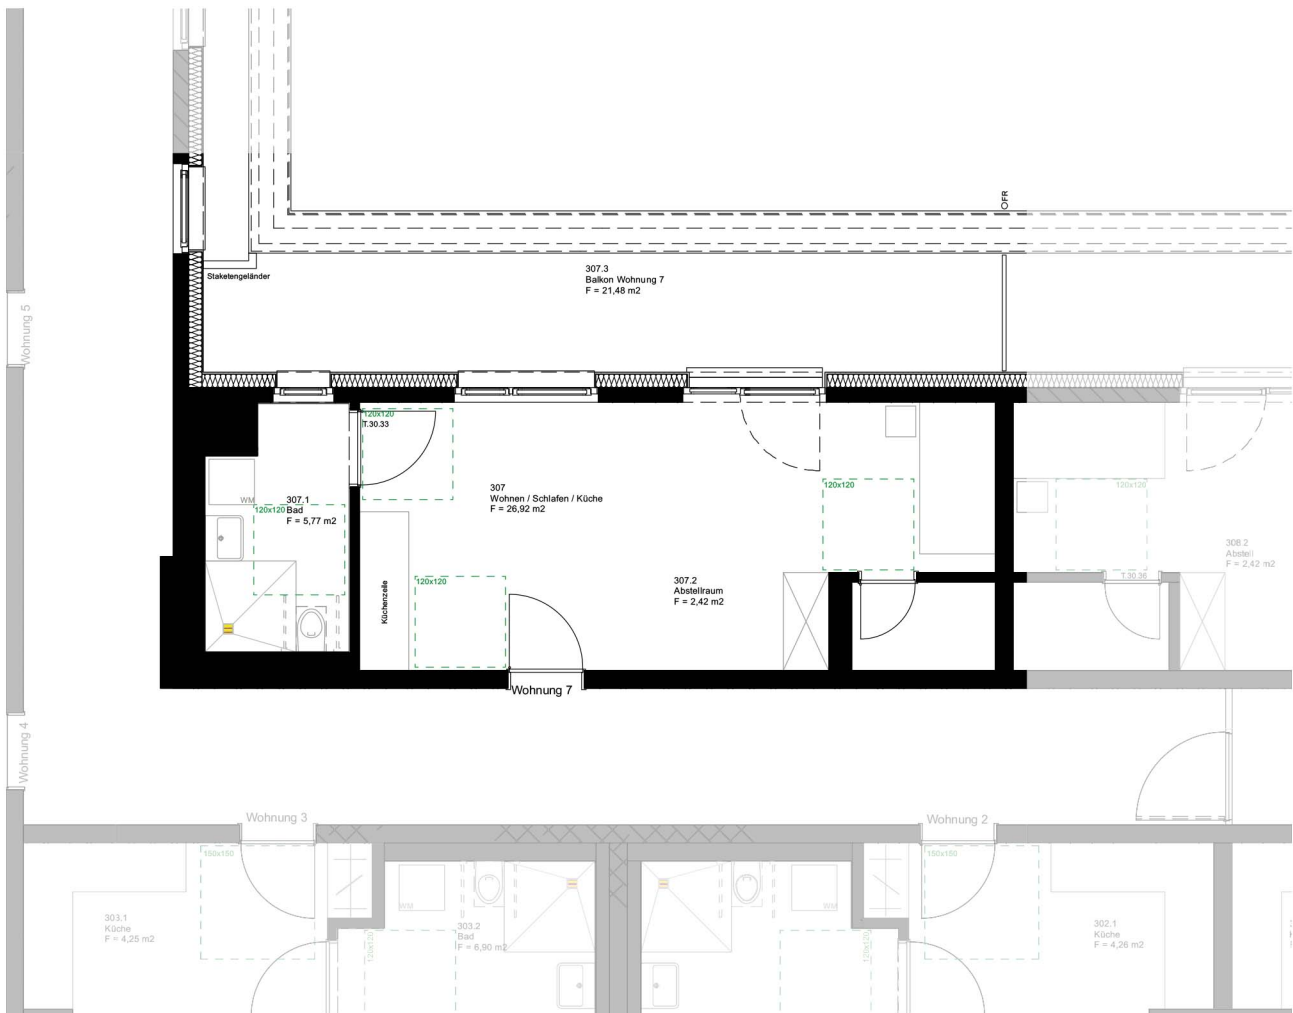

Betreutes Wohnen in Linkenheim-Hochstetten

WOHNUNG 7

M 1:100