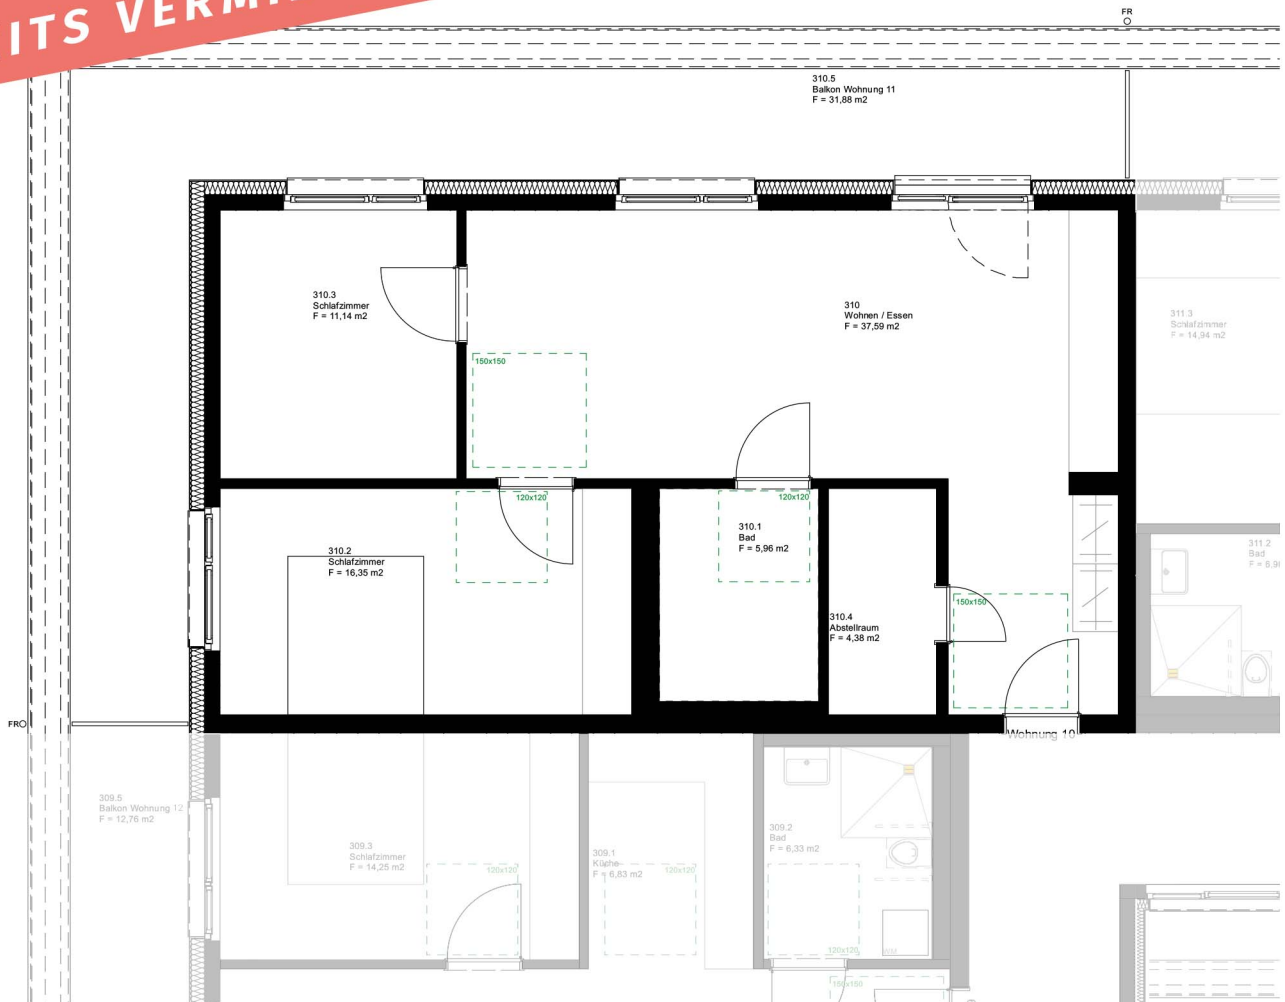

WOHNUNG 9

M 1:100

BEREITS VERMIETET

KALTMIETE 1.263,53 EUR

WOHNFLÄCHE

Wohnen/ Essen	43,56 m ²
Küche	6,83 m ²
Abstellraum	2,62 m ²
Schlafen	14,25 m ²
Bad	6,33 m ²
Terrasse (50%)	6,38 m ²

gesamt 79,97 m²

Betreutes Wohnen in Linkenheim-Hochstetten

WOHNUNG 10

M 1:100

BEREITS VERMIETET

KALTMIETE 1.443,49 EUR

WOHNFLÄCHE

Wohnen/ Essen	37,59 m ²
Abstellraum	4,38 m ²
Schlafen 1	11,14 m ²
Schlafen 2	16,35 m ²
Bad	5,96 m ²
Terrasse (50%)	15,94 m ²

gesamt 91,36 m²