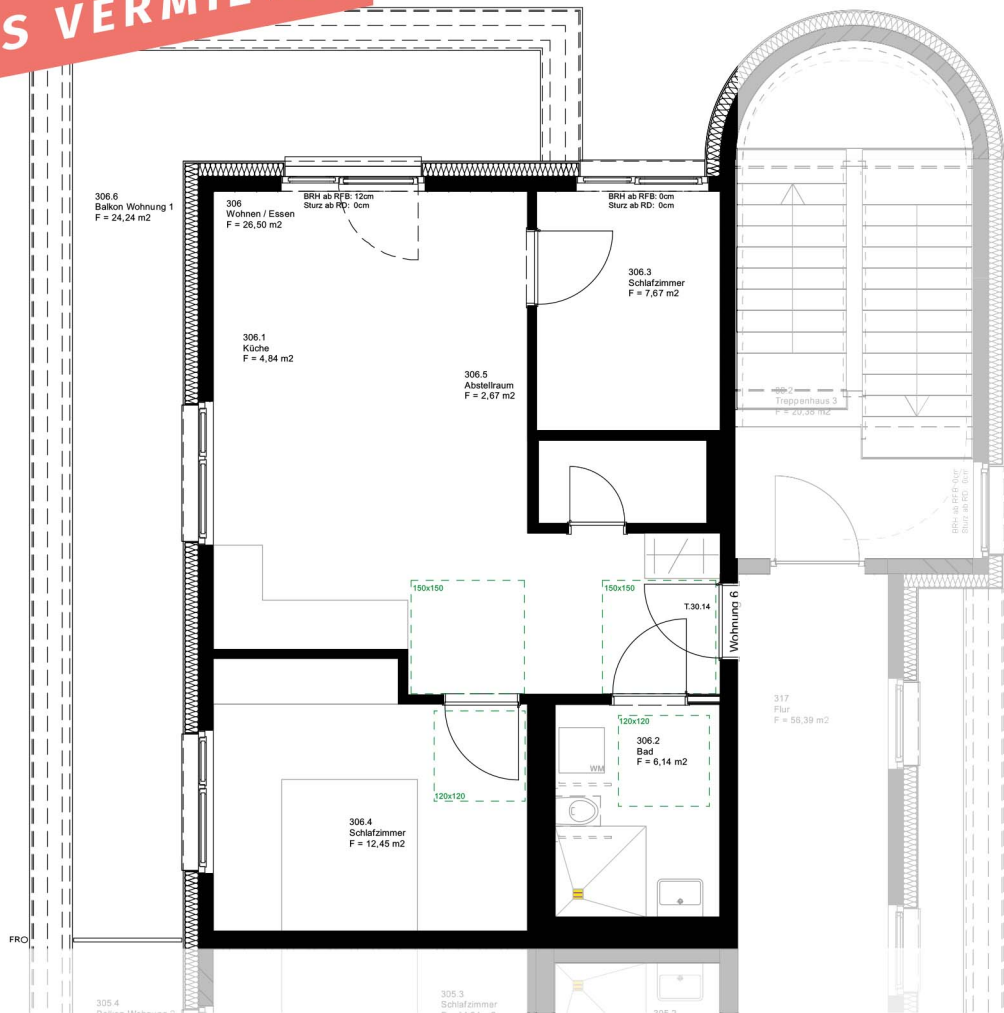

gesamt 74,43 m²

Betreutes Wohnen in Linkenheim-Hochstetten

WOHNUNG 5

M 1:100

BEREITS VERMIETET

KALTMIETE 868,84 EUR

WOHNFLÄCHE

Wohnen/ Essen	22,20 m ²
Küche	5,79 m ²
Schlafen	14,94 m ²
Bad	6,18 m ²
Terrasse (50%)	5,88 m ²

gesamt 54,99 m²

Betreutes Wohnen in Linkenheim-Hochstetten

WOHNUNG 6

M 1:100

BEREITS VERMIETET

KALTMIETE 1.143,76 EUR

WOHNFLÄCHE

Wohnen/ Essen	26,50 m ²
Küche	4,84 m ²
Schlafen 1	7,67 m ²
Schlafen 2	12,45 m ²
Abstellraum	2,67 m ²
Bad	6,14 m ²
Terrasse (50%)	12,12 m ²

gesamt 72,39 m²

Betreutes Wohnen in Linkenheim-Hochstetten

WOHNUNG 7

M 1:100

KALTMIETE 724,43 EUR

WOHNFLÄCHE

Wohnen/Schlafen/Küche	26,92 m ²
Abstellraum	2,42 m ²
Bad	5,77 m ²
Terrasse (50%)	10,74 m ²

gesamt 45,85 m²

Betreutes Wohnen in Linkenheim-Hochstetten

WOHNUNG 8

M 1:100

KALTMIETE 674,66 EUR

WOHNFLÄCHE

Wohnen/Schlafen/Küche	26,92 m ²
Abstellraum	2,42 m ²
Bad	6,26 m ²
Terrasse (50%)	7,10 m ²

gesamt 42,70 m²

Betreutes Wohnen in Linkenheim-Hochstetten