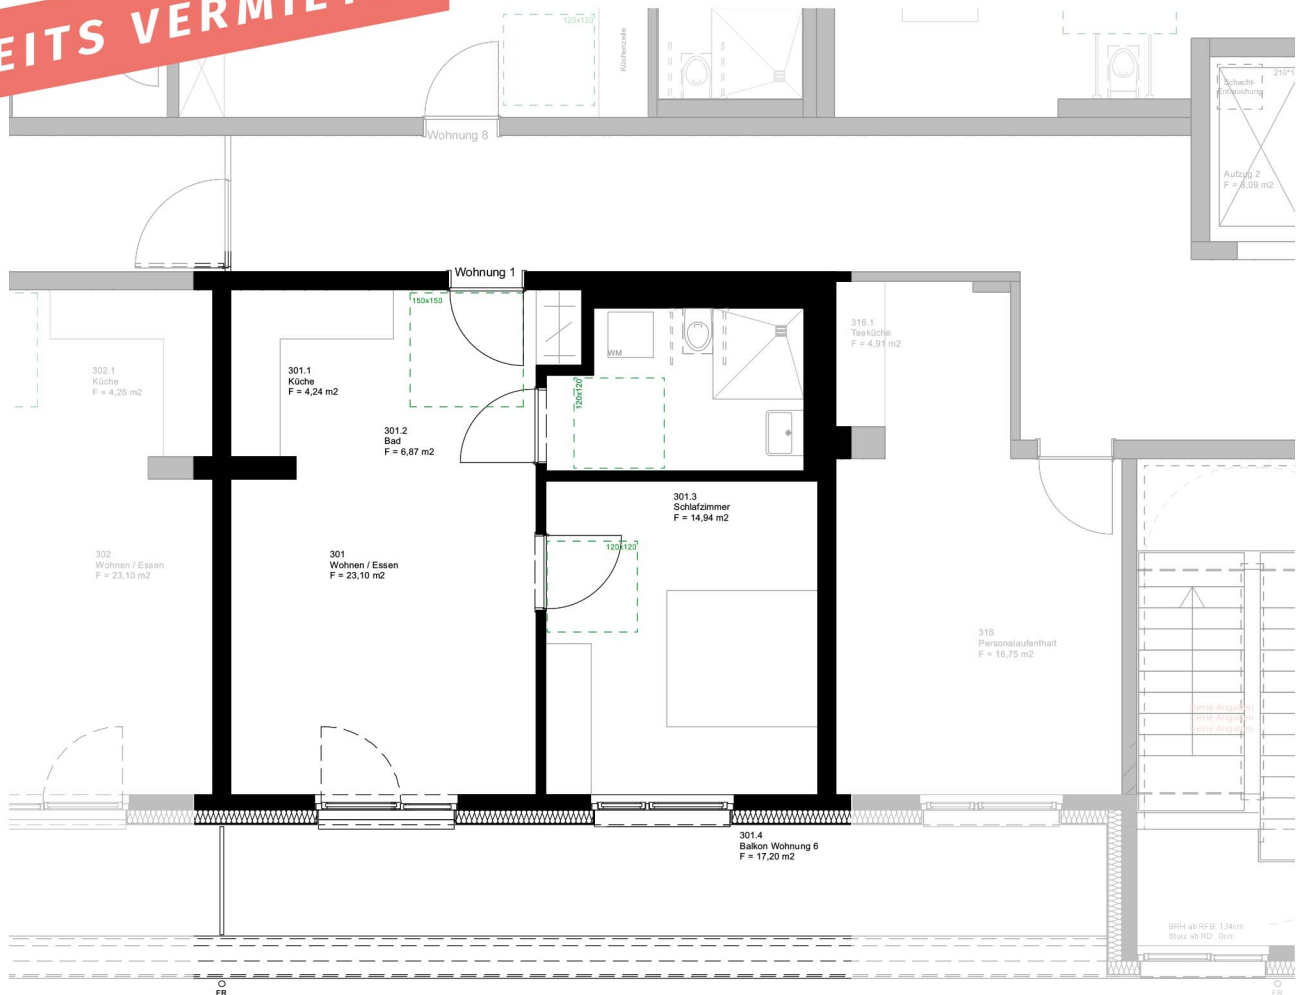

Betreutes Wohnen in Linkenheim-Hochstetten

WOHNUNG 1

M 1:100

BEREITS VERMIETET

KALTMIETE 914,03 EUR

WOHNFLÄCHE

Wohnen/ Essen	23,10 m ²
Küche	4,24 m ²
Schlafen	14,94 m ²
Bad	6,97 m ²
Terrasse (50%)	8,60 m ²

gesamt 57,85 m²

Betreutes Wohnen in Linkenheim-Hochstetten

WOHNUNG 2

M 1:100

BEREITS VERMIETET

KALTMIETE 870,26 EUR

WOHNFLÄCHE

Wohnen/ Essen	23,10 m ²
Küche	4,26 m ²
Schlafen	14,94 m ²
Bad	6,90 m ²
Terrasse (50%)	5,88 m ²

gesamt 55,08 m²

Betreutes Wohnen in Linkenheim-Hochstetten

WOHNUNG 3

M 1:100

BEREITS VERMIETET

KALTMIETE 865,37 EUR

WOHNFLÄCHE

Wohnen/ Essen	22,97 m ²
Küche	4,25 m ²
Schlafen	14,94 m ²
Bad	6,90 m ²
Terrasse (50%)	5,71 m ²

gesamt 54,77 m²

gesamt 74,43 m²

Betreutes Wohnen in Linkenheim-Hochstetten

WOHNUNG 5

M 1:100

BEREITS VERMIETET

KALTMIETE 868,84 EUR

WOHNFLÄCHE

Wohnen/ Essen	22,20 m ²
Küche	5,79 m ²
Schlafen	14,94 m ²
Bad	6,18 m ²
Terrasse (50%)	5,88 m ²